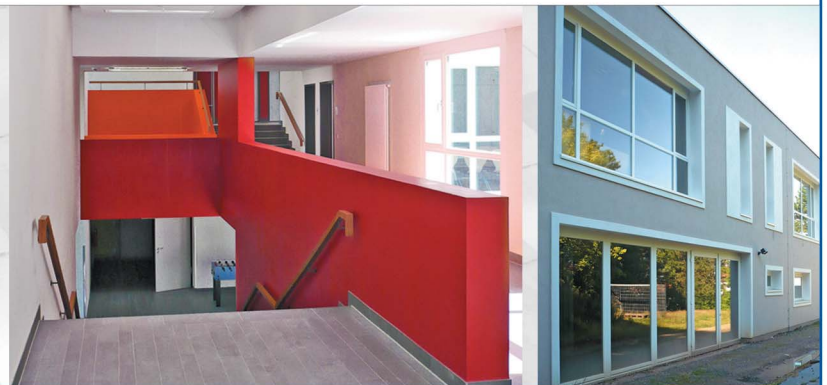

Teilansicht von Norden

Harleshäuser Straße 134
34128 Kassel

fon +49 561 96989-0
fax +49 561 96989-20

info@architektenbsh.de
www.architektenbsh.de

Architekten BSH • Joachim Schander • Dipl.-Ing. Architekt

Architekten BSH